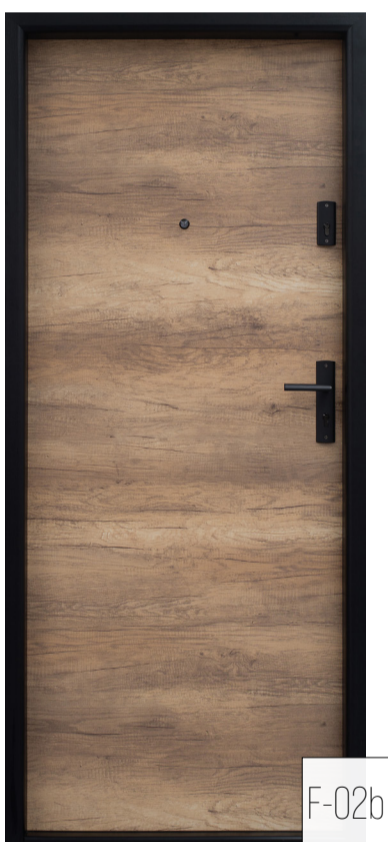

KR CENTER®

producent drzwi

Oferta promocyjna ważna do 31.10.2020r.

LOFT

S
U
R
O
W
Y

S
T
Y
L

Nowość wśród drzwi śródlokalowych BASTION

F-02

Bastion F-02 i F-31

Elementy zestawu:

- skrzydło okleina bagienny horyzont (usłojenie okleiny poprzeczne)
- ościeżnica okleina dąb bagienny (usłojenie okleiny pionowe)
- próg czarny
- wizjer czarny
- osłonki na zawiasy czarne
- zestaw okuć czarny *

F-31

F-02b

Bastion F-02b i F-31b

Elementy zestawu:

- skrzydło okleina bagienny horyzont (usłojenie okleiny poprzeczne)
- ościeżnica okleina czarna
- próg czarny
- wizjer czarny
- osłonki na zawiasy czarne
- zestaw okuć czarny *